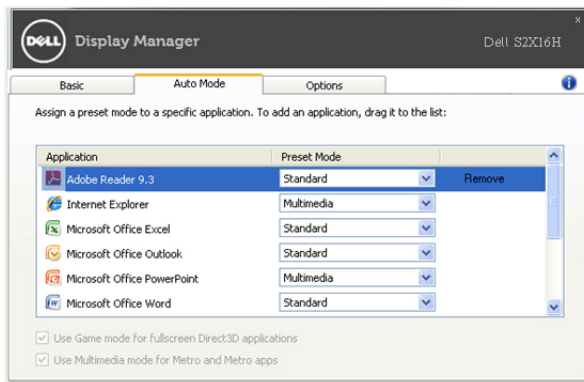

Dengan Mode Otomatis Anda dapat mengaitkan Mode Preset tertentu dengan sebuah aplikasi tertentu, dan menerapkannya secara otomatis. Ketika Mode Otomatis diaktifkan, Dell Display Manager secara otomatis akan beralih ke Mode Preset yang sesuai apabila aplikasi yang dikaitkan tersebut diaktifkan. Mode Preset yang ditetapkan ke sebuah aplikasi tertentu mungkin sama pada masing-masing monitor yang dihubungkan, atau Mode Preset tersebut mungkin berbeda dari satu monitor ke monitor berikutnya.

Dell Display Manager dikonfigurasi sebelumnya untuk banyak aplikasi populer. Untuk menambah aplikasi baru ke daftar penetapan, cukup seret aplikasi dari desktop, Menu Mulai Windows atau tempat lainnya, dan jatuhkan pada daftar sekarang.

CATATAN: Penetapan Mode Preset yang menargetkan file batch, script, dan loader, serta file yang tidak dapat dieksekusi seperti arsip zip atau file yang dikemas, tidak didukung dan tidak akan efektif.

Selain itu, sebuah opsi dapat diaktifkan yang dapat menyebabkan Mode Preset "Permainan" untuk digunakan setiap saat aplikasi Direct3D dijalankan dengan layar penuh. Untuk menimpa perilaku ini, jika diaktifkan, dengan masing-masing judul permainan tambahkan judul tersebut ke daftar penetapan dengan Mode Preset yang berbeda. Aplikasi yang terdapat dalam daftar penetapan lebih diprioritaskan daripada pengaturan Direct3D umum.