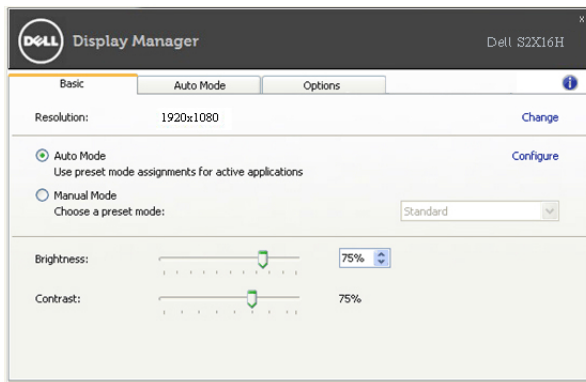

Buku Petunjuk Dell Display Manager

Ringkasan

Dell Display Manager adalah sebuah aplikasi Windows yang digunakan untuk mengelola sebuah monitor atau sekelompok monitor. Aplikasi ini memungkinkan penyesuaian tampilan gambar, penetapan pengaturan otomatis, pengelolaan energi, pengaturan jendela, rotasi gambar dan fitur-fitur lain pada model Dell tertentu. Setelah diinstal, Dell Display Manager akan berjalan setiap kali sistem mulai berjalan dan akan menempatkan ikonnya di baki notifikasi. Informasi tentang monitor yang terhubung ke sistem selalu tersedia ketika menggerakkan kursor di atas ikon baki notifikasi.

Mengatur Fungsi Tampilan Dasar

Mode Preset untuk monitor yang dipilih dapat diterapkan secara manual menggunakan menu pada tab Dasar. Atau, Mode Otomatis dapat diaktifkan. Mode Otomatis menyebabkan Mode preset pilihan Anda diterapkan secara otomatis ketika suatu aplikasi tertentu aktif. Pesan pada layar menampilkan sebentar Mode Preset yang aktif apabila Mode Preset tersebut berubah.

Kecerahan dan Kontras monitor yang dipilih juga dapat disetel secara langsung dari tab Dasar.

Menetapkan Mode Preset untuk Aplikasi

Dengan Mode Otomatis Anda dapat mengaitkan Mode Preset tertentu dengan sebuah aplikasi tertentu, dan menerapkannya secara otomatis. Ketika Mode Otomatis diaktifkan, Dell Display Manager secara otomatis akan beralih ke Mode Preset yang sesuai apabila aplikasi yang dikaitkan tersebut diaktifkan. Mode Preset yang ditetapkan ke sebuah aplikasi tertentu mungkin sama pada masing-masing monitor yang dihubungkan, atau Mode Preset tersebut mungkin berbeda dari satu monitor ke monitor berikutnya.